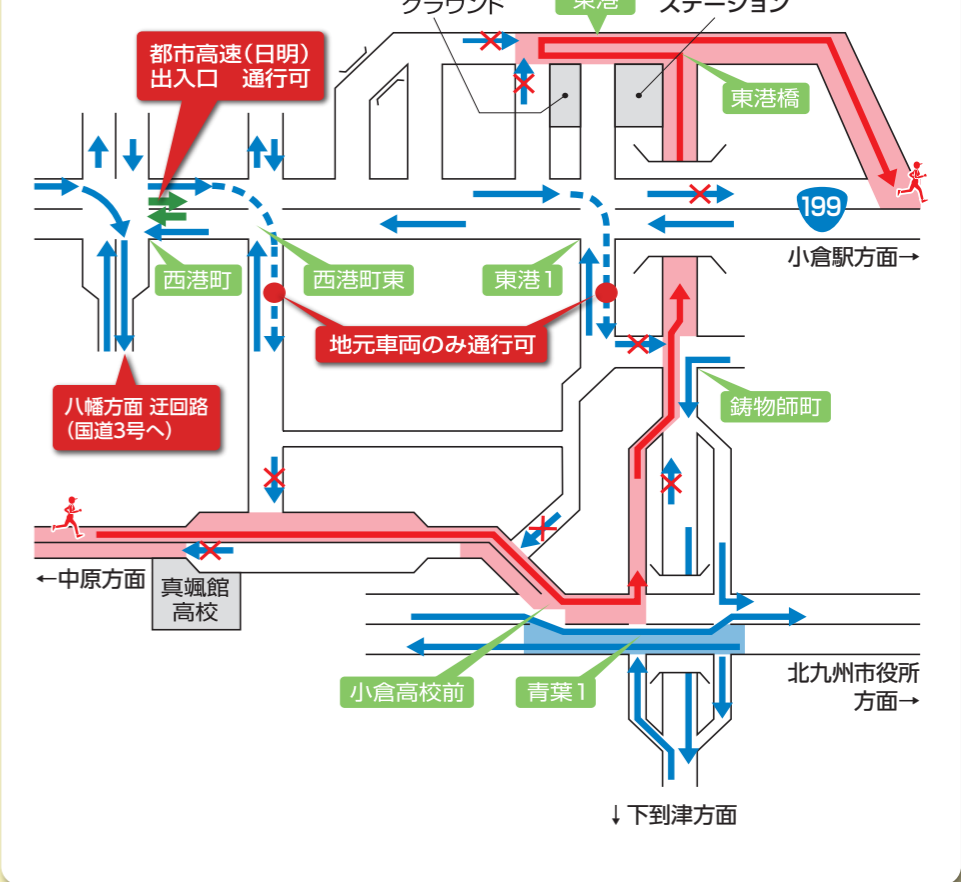

スタート・フィニッシュエリアの立入規制

スタートエリア・フィニッシュエリアには、ランナー・大会関係者以外の方は入場及び横断できません。

スタートエリア 北九州市役所周辺 規制予定時間 6:00~9:45

フィニッシュエリア 西日本総合展示場周辺 規制予定時間 7:00~16:00

交通規制主要エリア拡大図

A いのちのたび博物館付近

C 青葉～東港付近

B JR戸畑駅前～中原東付近

D 国際会議場入口交差点付近

E 門司警察署付近

ランナー・大会関係者エリア (関係者以外立入禁止)

凡例
マラソン使用区間
ランナーの進行方向
一般車両の流れ
都市高速出入口の一般車両の流れ
一般車両の片側相互通行区間
交差点名