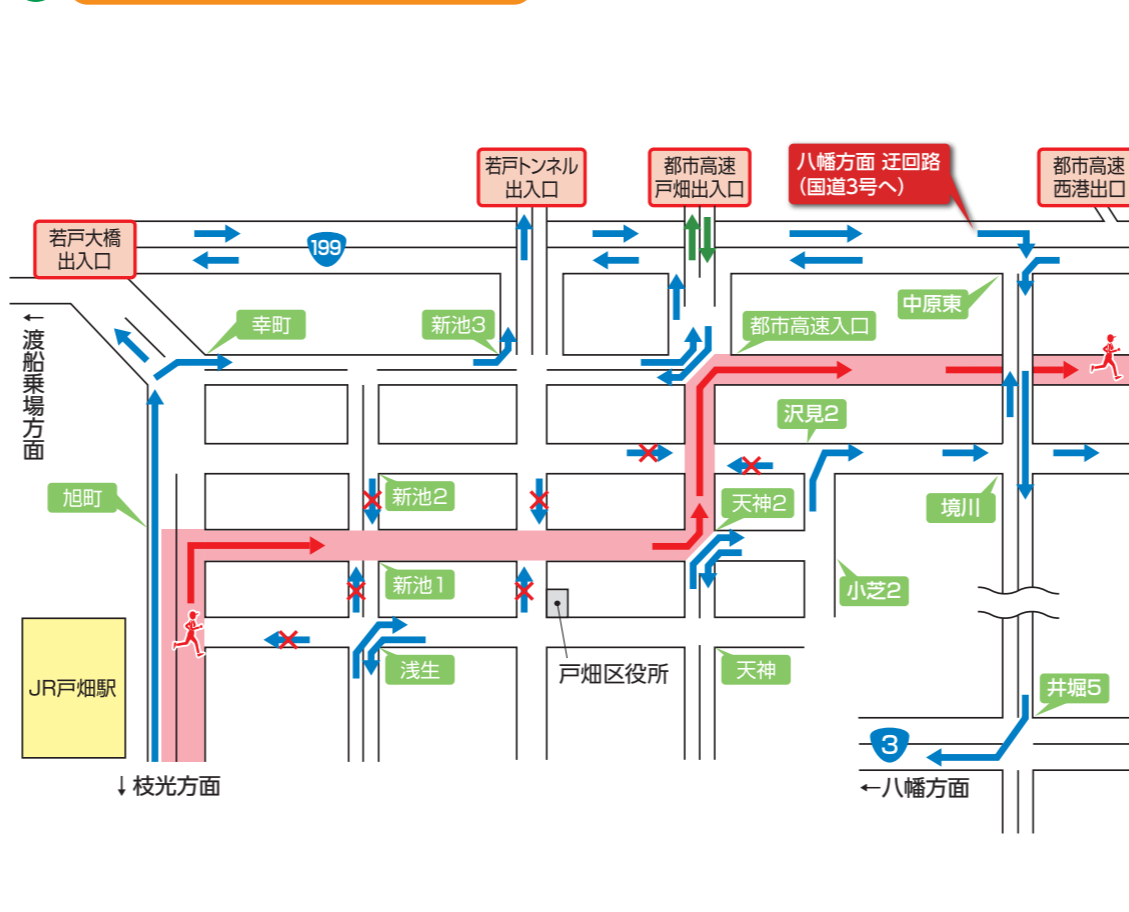

B JR戸畑駅前～中原東付近