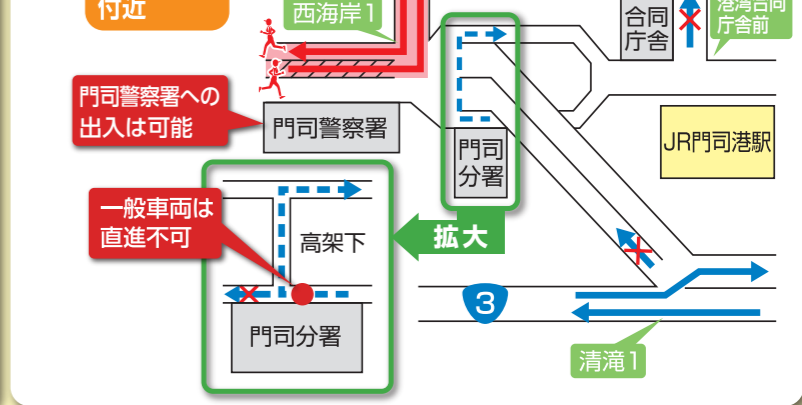

# 交通規制主要エリア拡大図

## C 青葉～東港付近

## B JR戸畑駅前～中原東付近

## E 門司警察署付近

ランナー・大会関係者エリア (関係者以外立入禁止)

凡例  
 マラソン使用区間  
 ランナーの進行方向  
 一般車両の流れ  
 都市高速出入口の一般車両の流れ  
 一般車両の片側相互通行区間  
 交差点名