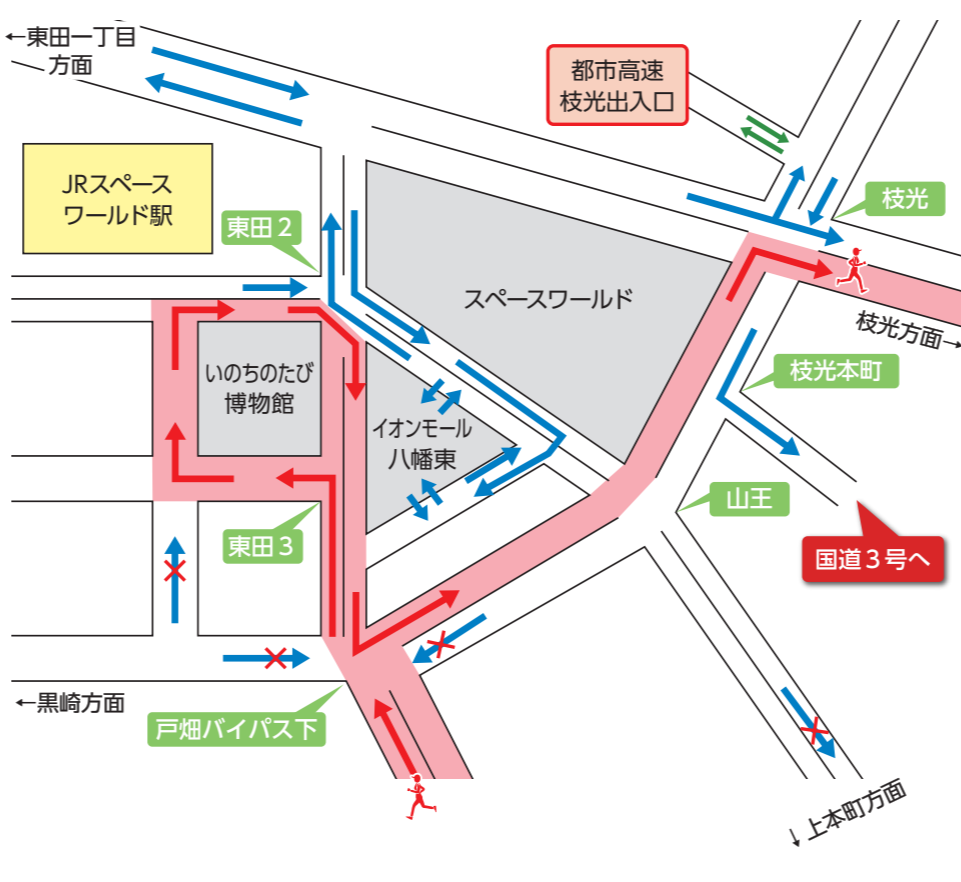

# スタート・フィニッシュエリアの立入規制

スタートエリア・フィニッシュエリアには、ランナー・大会関係者以外の方は入場及び横断できません。

**スタートエリア** 北九州市役所周辺 規制予定時間 6:00~9:45

**フィニッシュエリア** 西日本総合展示場周辺 規制予定時間 7:00~16:00

# 交通規制主要エリア拡大図

## A いのちのたび博物館付近

## E 門司警察署付近

ランナー・大会関係者エリア (関係者以外立入禁止)

凡例  
 マラソン使用区間  
 ランナーの進行方向  
 一般車両の流れ  
 都市高速出入口の一般車両の流れ  
 一般車両の片側相互通行区間  
 交差点名