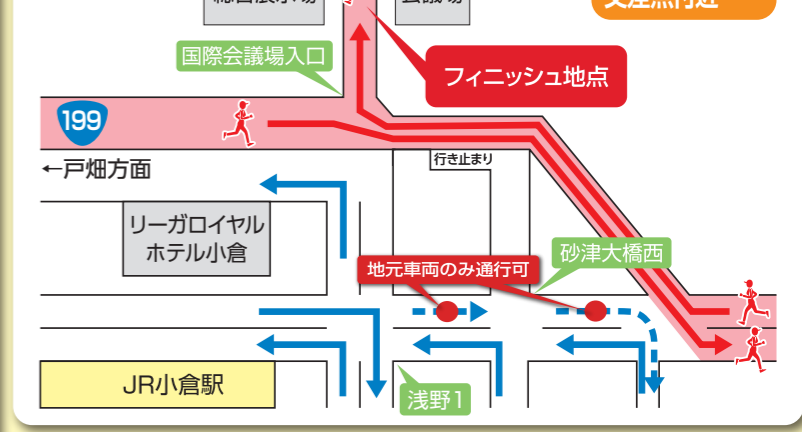

# 交通規制主要エリア拡大図

## A いのちのたび博物館付近

## C 青葉～東港付近

## E 門司警察署付近

ランナー・大会関係者エリア (関係者以外立入禁止)

凡例  
 マラソン使用区間  
 ランナーの進行方向  
 一般車両の流れ  
 都市高速出入口の一般車両の流れ  
 一般車両の片側相互通行区間  
 交差点名