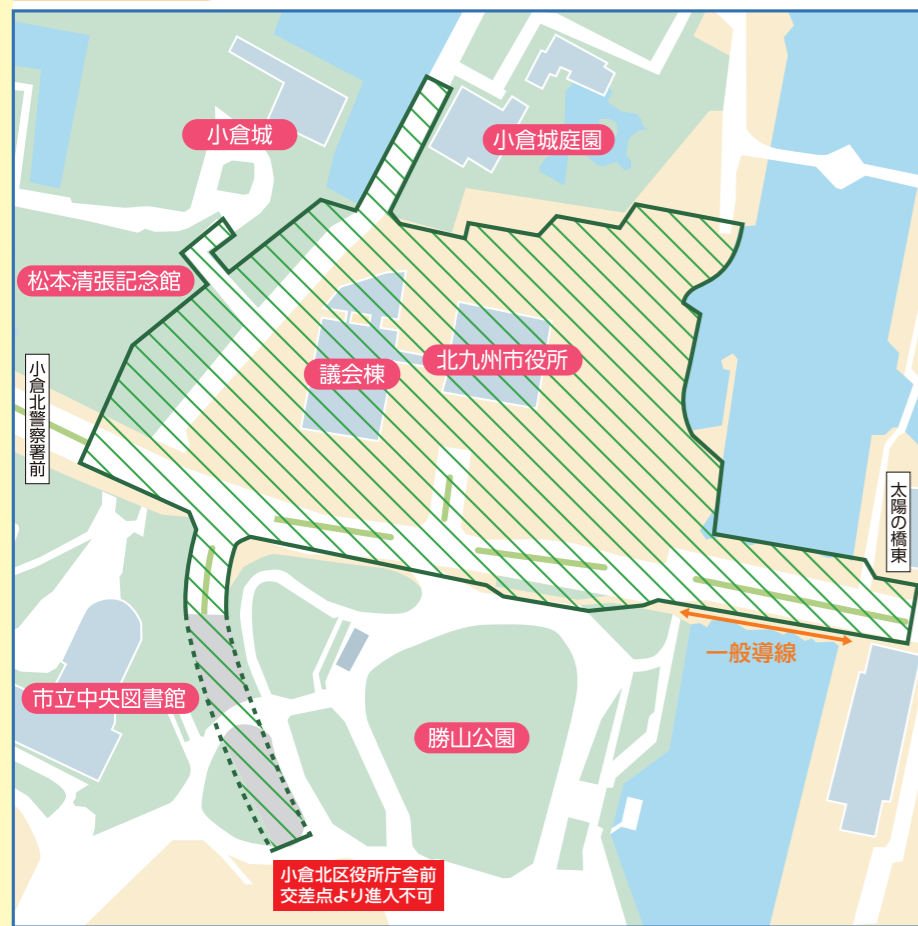

# スタート・フィニッシュエリアの立入規制

スタートエリア・フィニッシュエリアには、ランナー・大会関係者以外の方は入場及び横断できません。

**スタートエリア** 北九州市役所周辺 規制予定時間 6:00~9:45

**フィニッシュエリア** 西日本総合展示場周辺 規制予定時間 7:00~16:00

# 交通規制主要エリア拡大図

## A いのちのたび博物館付近

## E 門司警察署付近

ランナー・大会関係者エリア (関係者以外立入禁止)

凡例  
 マラソン使用区間  
 ランナーの進行方向  
 一般車両の流れ  
 都市高速出入口の一般車両の流れ  
 一般車両の片側相互通行区間  
 交差点名